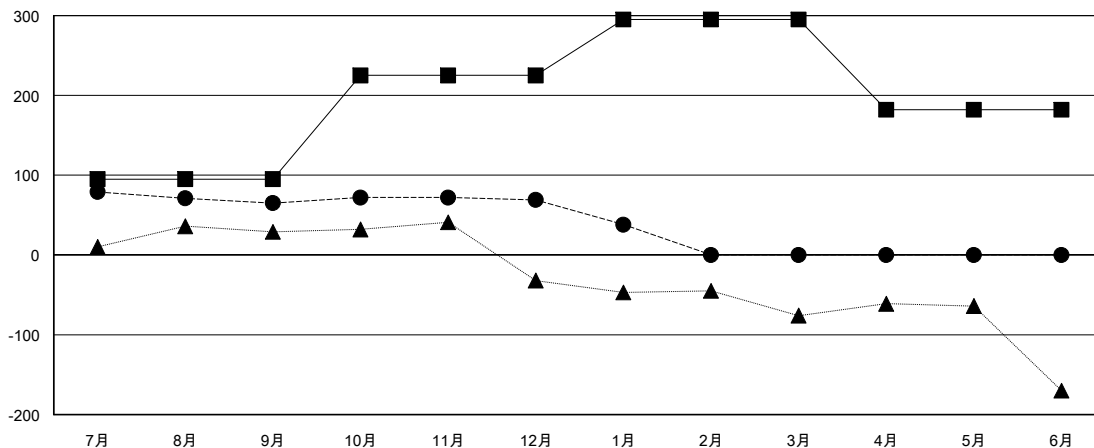

# MONTHLY MEMBERSHIP PROGRESS REPORT

District 336 A

Results as of: 01/31/2019

GMT: MASAYOSHI MARUYAMA, YASUHISA NAKAMURA

地域 JAPAN

GMT会則地域

クラブ			
結果: 2018-2019			
四半期	新クラブ目標	新クラブ	解散クラブ
7月/8月/9月	0	0	0
10月/11月/12月	1	0	0
1月/2月/3月	0	0	0
4月/5月/6月	0	0	0

名			
結果: 2018-2019			
四半期	会員純増目標	会員増強実績	退会者(転籍を含む) 実際
7月/8月/9月	95	164	86
10月/11月/12月	130	109	102
1月/2月/3月	70	29	59
4月/5月/6月	-113	0	0

新クラブ目標及び実績累計

会員目標及び実績累計

解散クラブ: 0	97 CLUBS OF 144 一名以上の新会員を登録	<b>男女別</b> 男性 4,620 (76.14%) 女性 1,448 (23.86%) 女性%年度目標: 28%
退会者 物故会員 24 クラブ解散 0 その他 223 合計 247	<a href="#">会員累計データを見るには、ここをクリック</a>	世帯主/家族会員合計 1,911 国際会費半額の家族会員 1,008